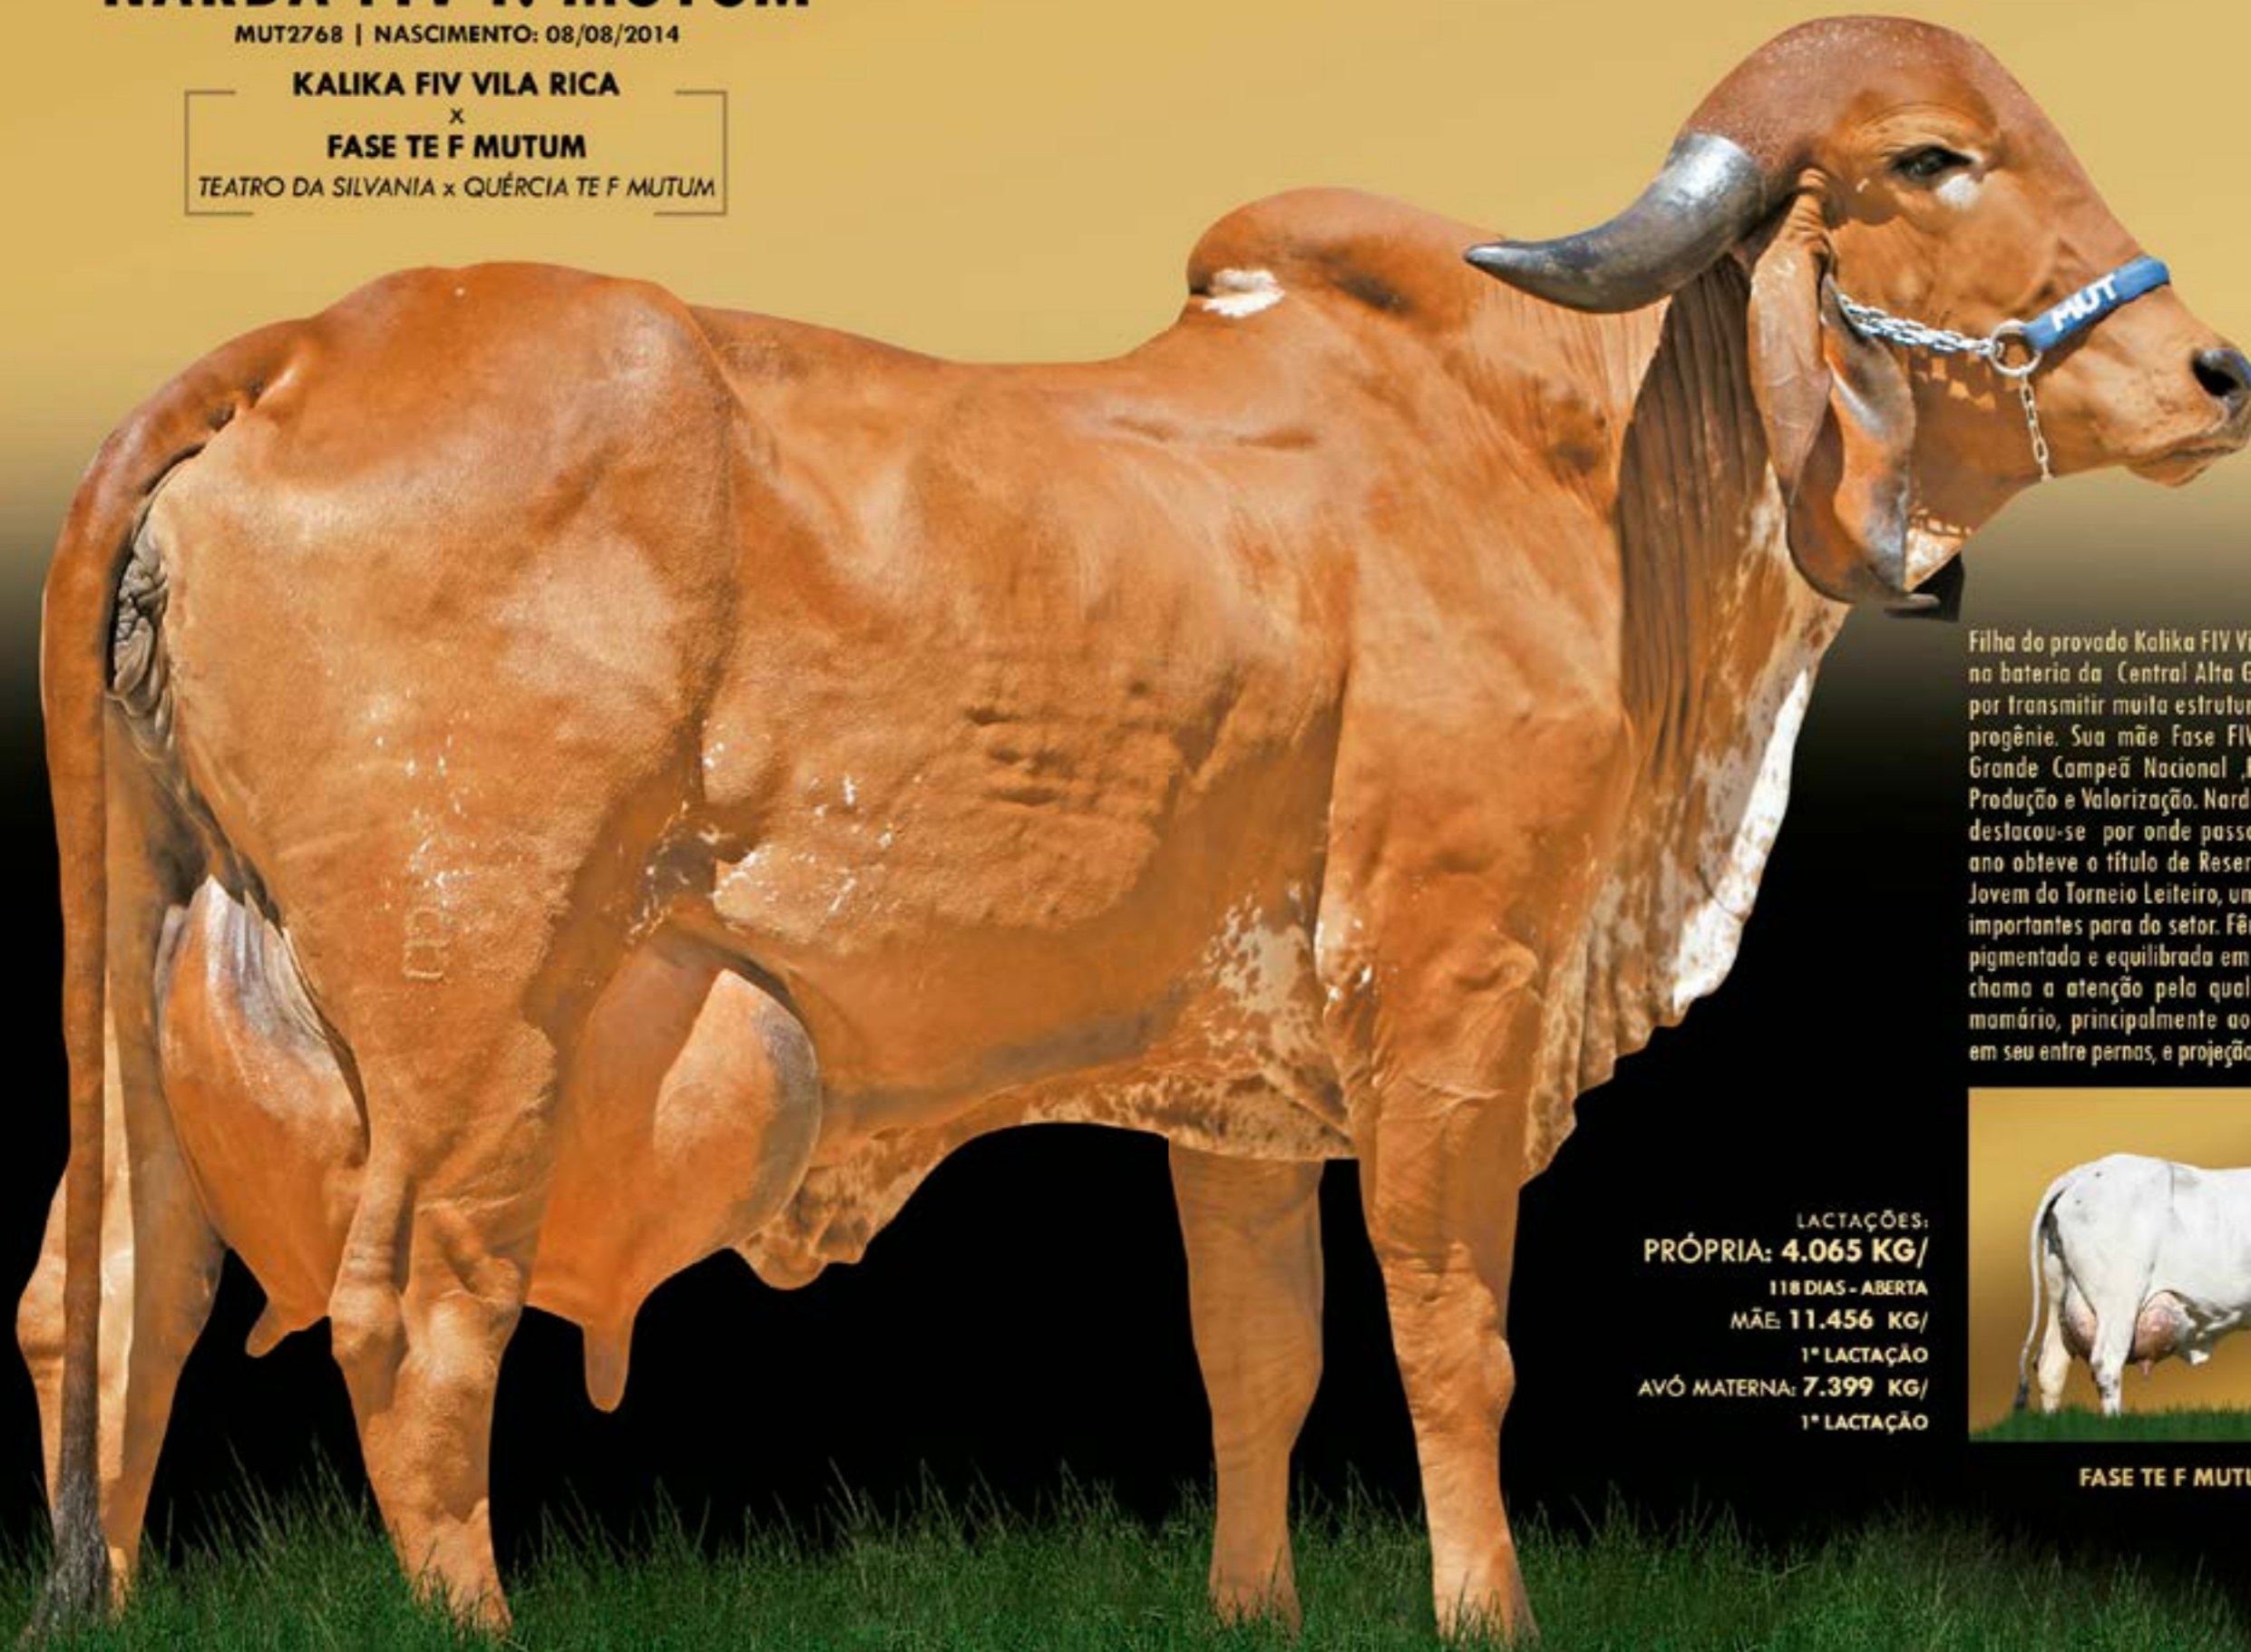

# NARDA FIV F. MUTUM

MUT2768 | NASCIMENTO: 08/08/2014

KALIKA FIV VILA RICA

x

FASE TE F MUTUM

TEATRO DA SILVANIA x QUÉRCIA TE F MUTUM

Filha do provado Kalika FIV Vila Rica, touro destaque na bateria da Central Alta Genetics, caracteriza-se por transmitir muita estrutura e pigmentação à sua progênie. Sua mãe Fase FIV F. Mutum, sagrou-se Grande Campeã Nacional, Recordista Mundial de Produção e Valorização. Narda FIV F. Mutum também destacou-se por onde passou, na Megaleite deste ano obteve o título de Reservada Campeã Fêmea Jovem do Torneio Leiteiro, uma das exposições mais importantes para do setor. Fêmea bastante angulosa, pigmentada e equilibrada em suas passagens, Narda chama a atenção pela qualidade de seu sistema mamário, principalmente ao observarmos a limpeza em seu entre pernas, e projeção dos quartos posteriores.