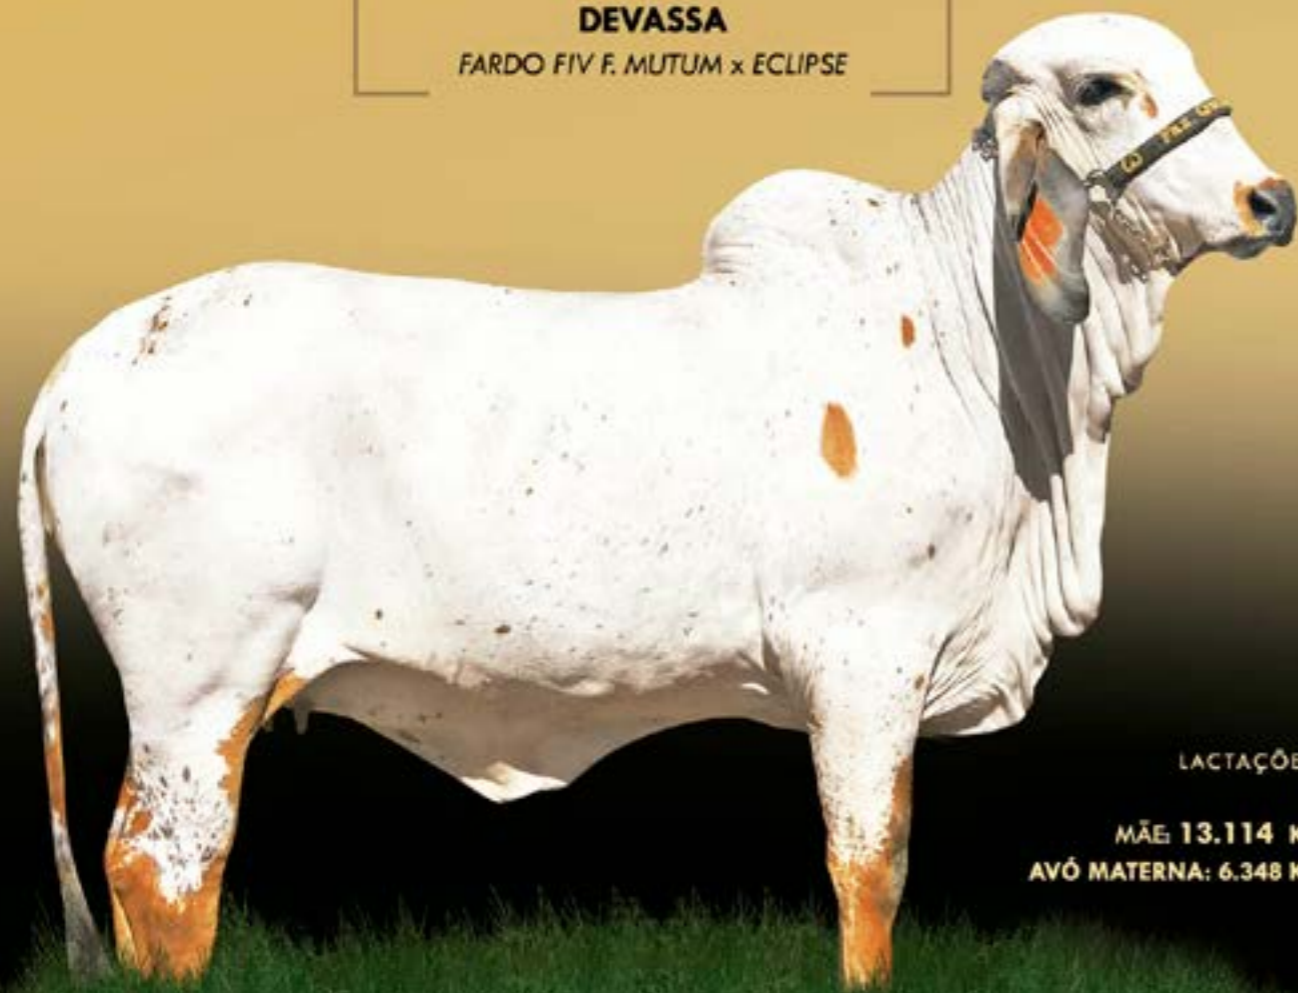

FAZENDA QUILOMBO - WINSTON F. ALMEIDA DRUMMOND

INFORMÁTICA FIV WAD

WADI 1029 | NASCIMENTO: 18/08/2016

PH UÍSQUE

x

DEVASSA

FARDO FIV F. MUTUM x ECLIPSE

lote

32

LACTAÇÕES:

MÃE 13.114 KG

AVÓ MATERNA: 6.348 KG

FAZENDA VISTA ALEGRE - PAULO CEZAR BARREIRA

GEMADA FIV PRLB

PRLB563 | NASCIMENTO: 20/03/2011

MODELO TE DE BRASÍLIA

x

CANTIGA

TEATRO DA SILVANIA x PESQUISA B. FEITOR CAL

lote

33