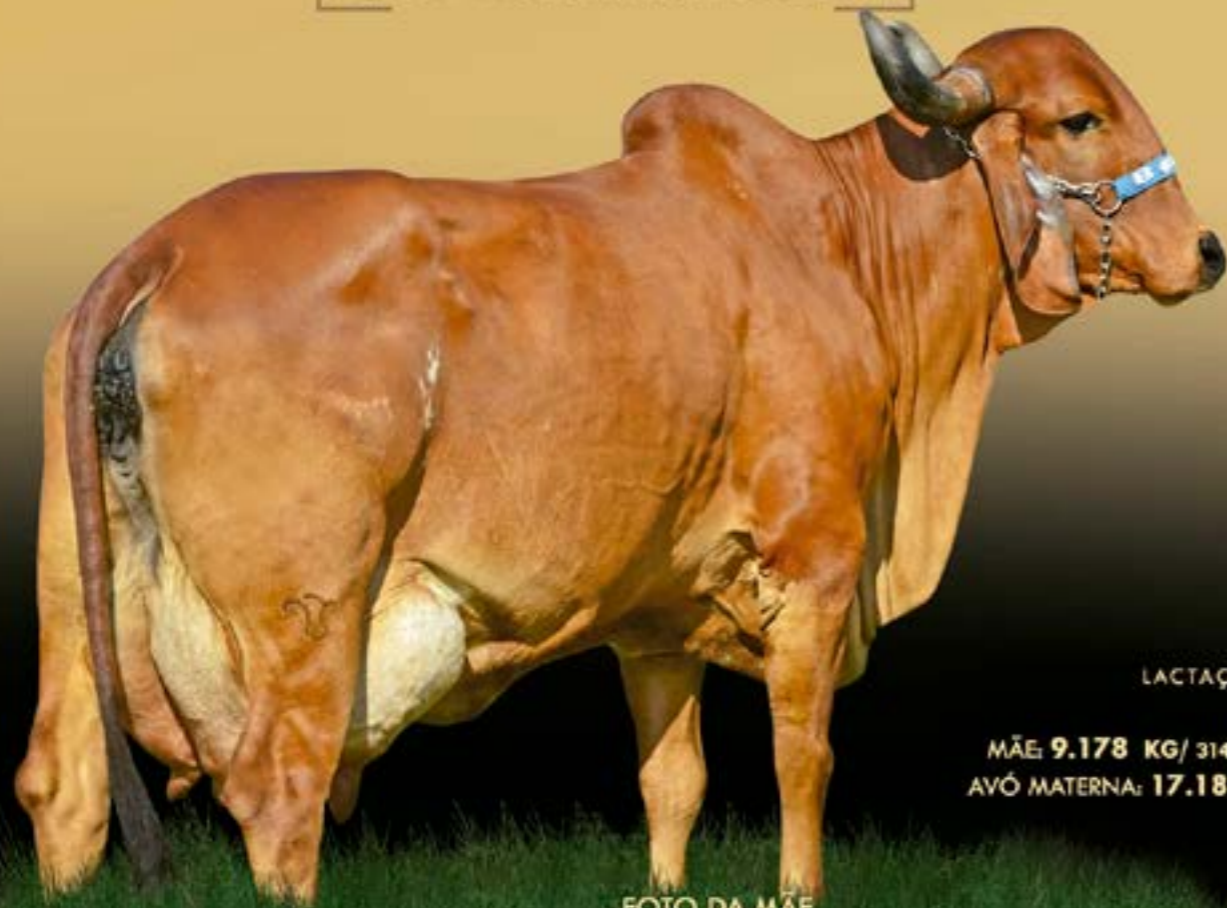

FAZENDAS DO BASA - EVANDRO DO CARMO GUIMARÃES

lote

BRITÂNIA FIV DO BASA

30

BASA428 | NASCIMENTO: 21/01/2017

GENGIS KHAN DE BRASÍLIA

x

PROFANA XIV FIV DA PALMA

FARDO FIV F MUTUM x PROFANA DE BRASÍLIA

LACTAÇÕES:

MÃE: 9.178 KG/ 314 DIAS

AVÓ MATERNA: 17.182 KG

FOTO DA MÃE

Família Profana!!! A casa das grandes mães oferta a principal bezerra nascida da geração. Britânia FIV do Basa, bezerra diferenciada, de encher os olhos, linda, feminina, angulosa, comprida, arqueada e com forte tipo leiteiro, chama a atenção daqueles que prezam por estrutura e beleza racial. Descende da reconhecida e admirada Profana XIV, uma das mais importantes e férteis doadoras da seleção, destaque em território nacional e internacional, considerada um dos ventres mais importantes da seleção Basa, já que produziu excelentes animais com diferentes raçadores. Seu pai, o provado Gengis Khan de Brasília, agrega ainda mais ao pedigree desta jovem promessa, além da Recordista Mundial de produção Setiba de Brasília, Gengis Khan transmite boa estrutura e qualidade óssea, comprovando a importância da consistência genética aliada aos acasalamentos dirigidos. Eles realmente geram frutos que não caem longe do pé.