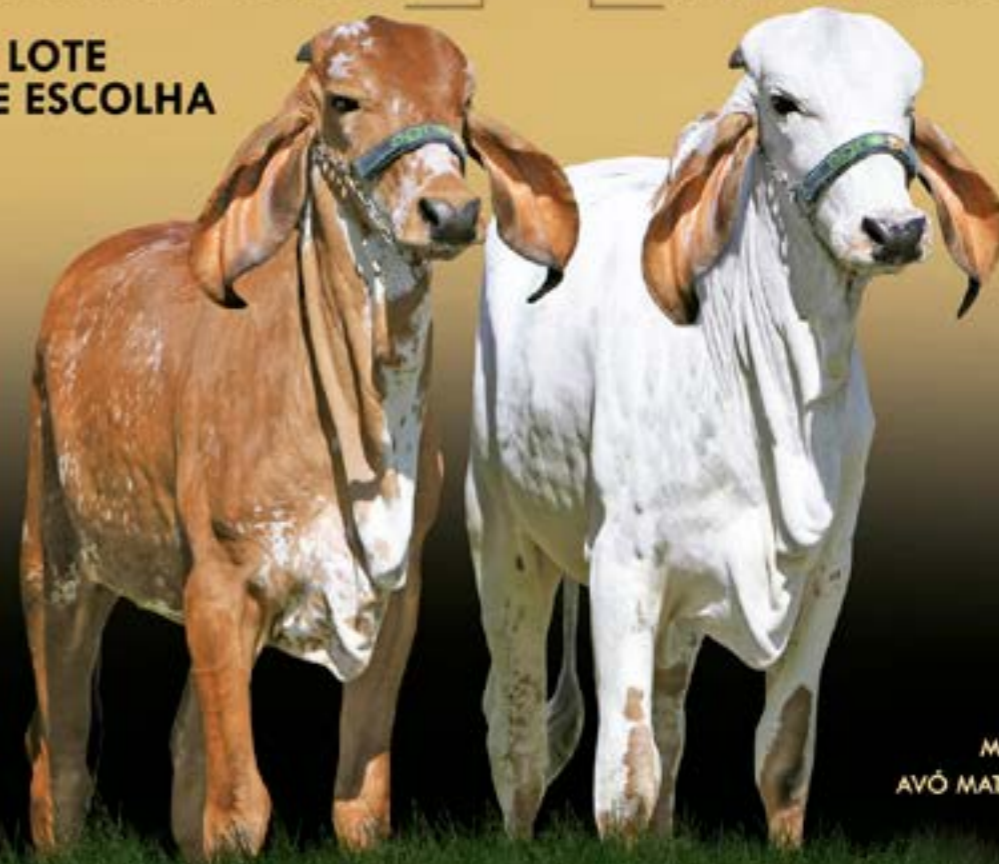

CONVIDADOS ESPECIAIS

AGROGIR GENÉTICA E MANEJO

lote

25

BAUANA FIV AGROGIR

ZGI252 | NASCIMENTO: 30/01/2017

FARDO FIV F MUTUM

x

GENÉTICA TE BJAS

C.A. SANSÃO x RESTINGA DE BRASÍLIA

APOEMA FIV AGROGIR

ZGI221 | NASCIMENTO: 12/12/2016

JAGUAR TE DO GAVIÃO

x

GENÉTICA TE BJAS

C.A. SANSÃO x RESTINGA DE BRASÍLIA

**LOTE
LIVRE ESCOLHA**

LACTAÇÕES:

MÃE: **15.713 KG**

AVÓ MATERNA: **9.584 KG**