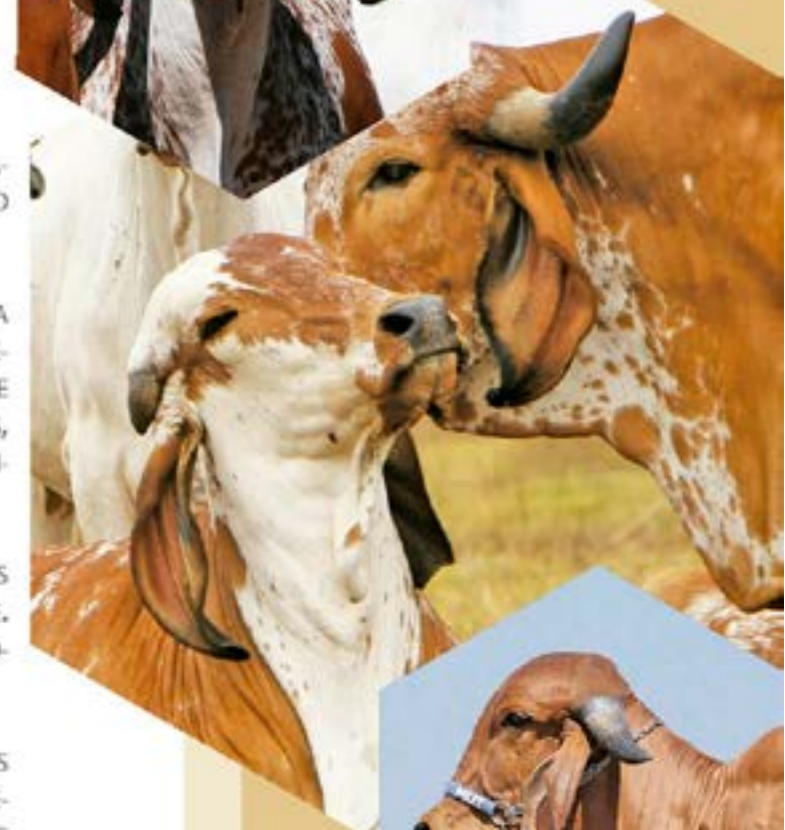

EDITORIAL

É COM A MAIOR ALEGRIA QUE MAIS UMA VEZ ESTAREMOS NOS ENCONTRANDO PARA A QUINTA EDIÇÃO DO MUTUM WEEKEND.

COMO SEMPRE NÃO MEDIMOS ESFORÇOS PARA APRESENTARMOS O QUE TEMOS DE MELHOR EM NOSSA SELEÇÃO, PARA MANTERMOS NOSSA FILOSOFIA, QUE É DE DISPONIBILIZAR AO MERCADO GRANDES ANIMAIS, SADIOS, DE GENÉTICA COMPROVADA E ACIMA DE TUDO PRODUTIVOS.

SERÁ UM SABADO DE GRANDES LOTES DE ANIMAIS EQUILIBRADOS, QUE ALIAM RAÇA À ALTA PRODUTIVIDADE. GRANDES CAMPEãs NACIONAIS, RECORDISTAS DE PRODUÇÃO E FORTES CANDIDATAS A SEREM CAMPEãs.

QUERIA DEIXAR AQUI UM MUITO OBRIGADO AOS CONVIDADOS, POR TEREM TIDO UMA SELEÇÃO TÃO CRITERIOSA PARA TRAZEREM EXCELENTES ANIMAIS DE SEUS PLANTÉIS, TAMBÉM COM O INTUITO DE OFERECER O QUE POSSUEM DE MELHOR.

ESTAREMOS DE BRAÇOS ABERTOS PARA RECEBER VOCÊ E SUA FAMÍLIA NESSE MUTUM WEEKEND, PARA JUNTOS CONTINUARMOS NO NOSSO FOCO, QUE É FORTALECER AINDA MAIS A PECUÁRIA LEITEIRA NACIONAL.

Leo Machado