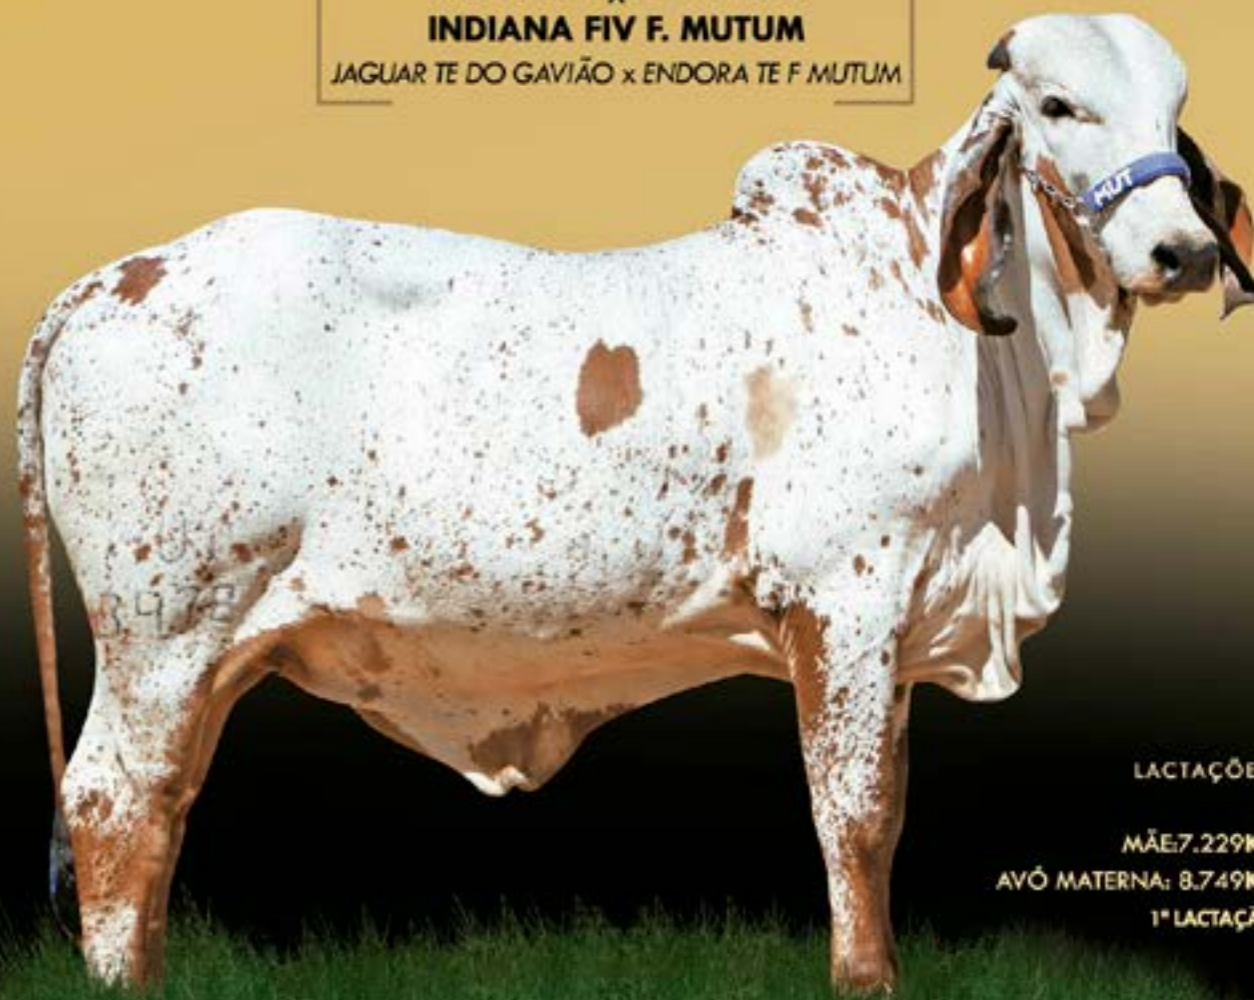

LACTAÇÕES:

MÃE: 7.229KG

AVÓ MATERNA: 8.749KG

1ª LACTAÇÃO

A melhor filha ofertada pela seleção Mutum da Recordista Mundial de Produção Vaca Adulta e Grande Campeã Torneio Leiteiro MegaLeite/14 com a expressiva média de 68,960 Kg de leite, Galha FIV F. Mutum. Bezerra de encher os olhos, bem pigmentada, harmoniosa, comprida e feminina. Palmares FIV F. Mutum chama a atenção por todos os ângulos que é observada, bezerra que sem dúvida reúne pontos positivos em aliar tipo e genealogia, a disposição para enriquecer os mais seletos planteis.