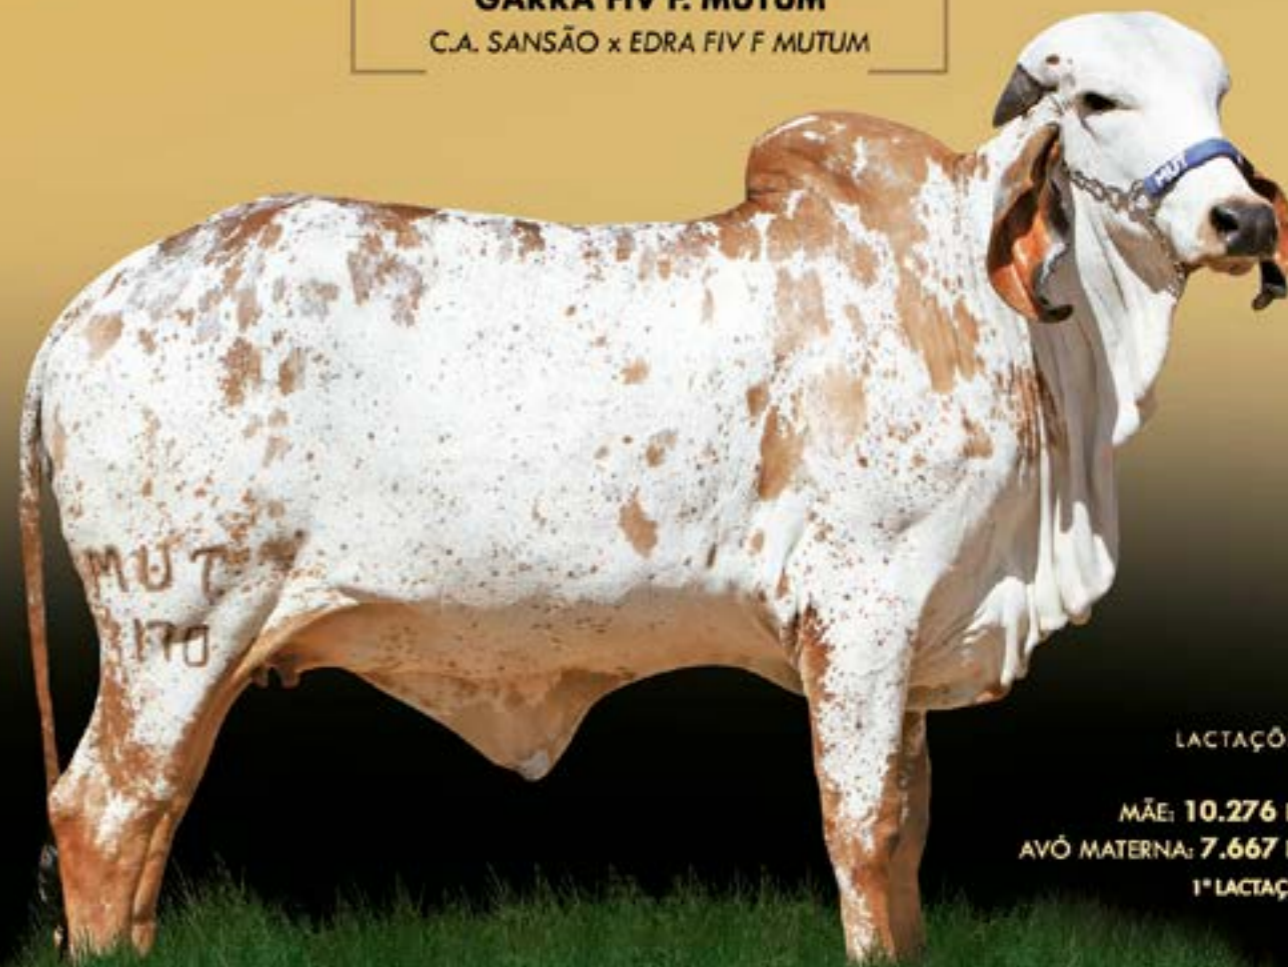

OANA FIV F. MUTUM

MUT3170 | NASCIMENTO: 07/12/2015

JAGUAR TE DO GAVIÃO

x

GARRA FIV F. MUTUM

C.A. SANSÃO x EDRA FIV F. MUTUM

LACTAÇÕES:

MÃE: 10.276 KG

AVÓ MATERNA: 7.667 KG

1ª LACTAÇÃO

Ozim FIV F. Mutum descende do provado Jaguar TE do Gavião, pai das recordistas, Jiba, Bandeira, Bruna e Duquesa. Sua mãe Gala FIV F. Mutum, sagrou-se Reservada Grande Campeã Expo Brasília e Feileite/11, sendo irmã materna da Grande Campeã Nacional Condessa Te F. Mutum e da Grande Campeã Paracatu, Flórida FIV F. Mutum. Ozim chama a atenção pela abertura de peito que possui, capacidade respiratória evidente, ponto importante a ser observado nos animais leiteiros.