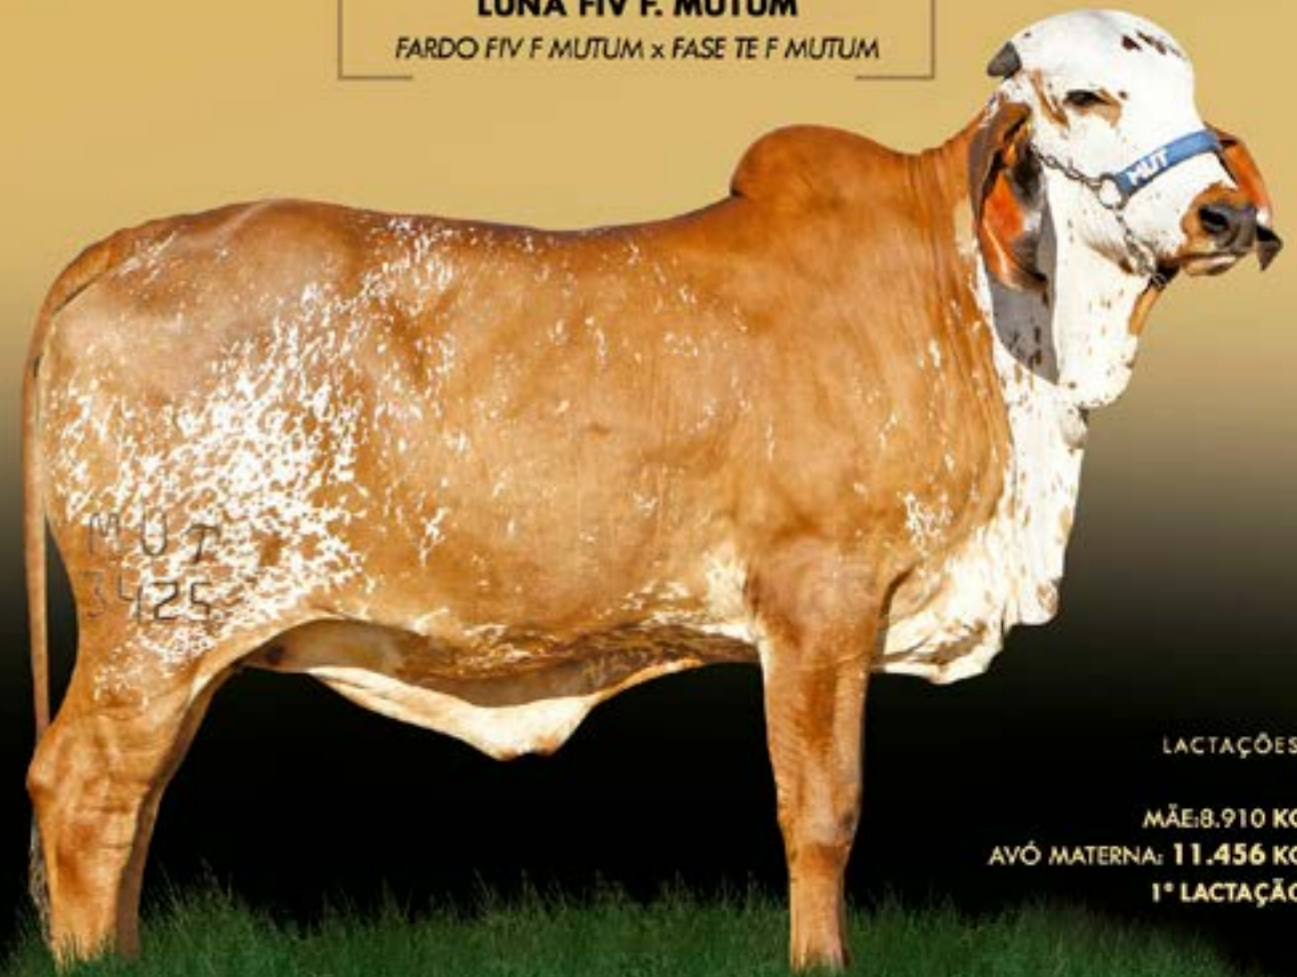

PETULA F. MUTUM

16

MUT3425 | NASCIMENTO: 28/08/2016

GENGIS KHAN DE BRASÍLIA

x

LUNA FIV F. MUTUM

FARDO FIV F MUTUM x FASE TE F MUTUM

LACTAÇÕES:

MÃE: 8.910 KG

AVÓ MATERNA: 11.456 KG

1ª LACTAÇÃO

Predileta FIV F Mutum é irmã materna da atual Recordista Mundial de Produção Fêmea Jovem e Grande Campeã Torneio Leiteiro Nacional/16, Mizza FIV F. Mutum com a expressiva média de 63,306 kg de leite. Sua mãe Inércia FIV F. Mutum, Grande Campeã e Melhor Úbere Adulto Expozebu/14. Predileta além destes atributos, encanta pela harmonia de conjunto que possui, aliando tipo e consistência em seu pedigree, já que reúne o que há de melhor na seleção Mutum.