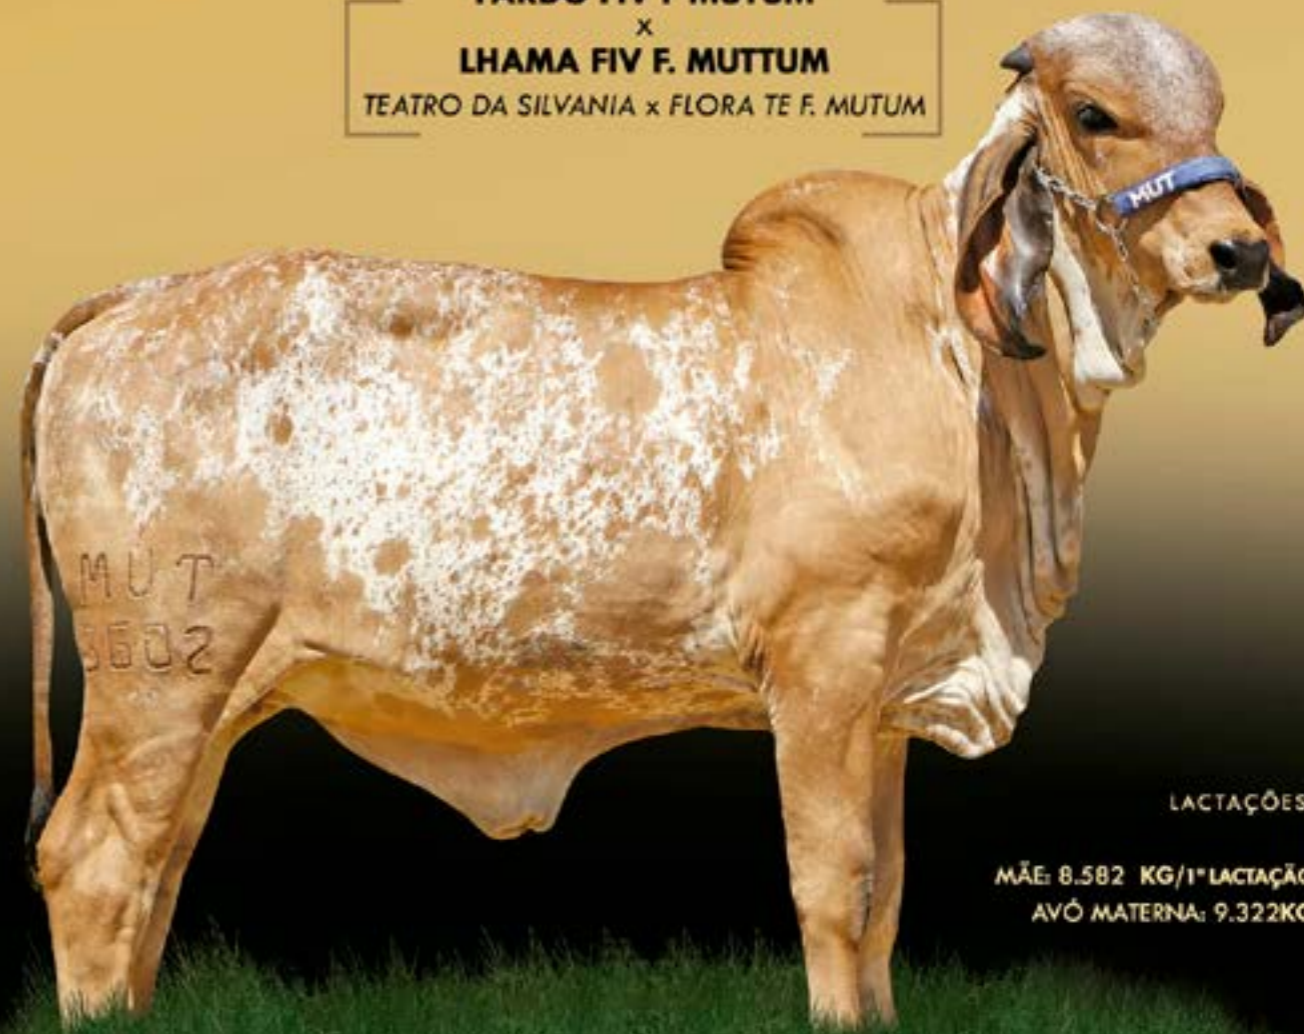

QUERELA FIV F. MUTUM

22

MUT3602 | NASCIMENTO: 08/01/2017

FARDO FIV F MUTUM

x

LHAMA FIV F. MUTUM

TEATRO DA SILVANIA x FLORA TE F. MUTUM

LACTAÇÕES:

MÃE: 8.582 KG/1ª LACTAÇÃO

AVÓ MATERNA: 9.322KG

Sem dúvida mais uma estrela deste leilão pronta para colorir ainda mais os currais deste Brasil e do mundo como defendia o grande amigo Luiz Ronaldo. Paulistta FIV F. Mutum além de muito pigmentada, apresenta forte abertura de peito, arqueamento desde as primeiras até às últimas costelas, pontos que enaltecem muito sua capacidade cardiorrespiratória. Sua mãe Dedicada é irmã completa do provado Tabu, e seu pai Jaguar nada mais nada menos que o conhecido pai das Recordistas de Torneio Leiteiro!!!