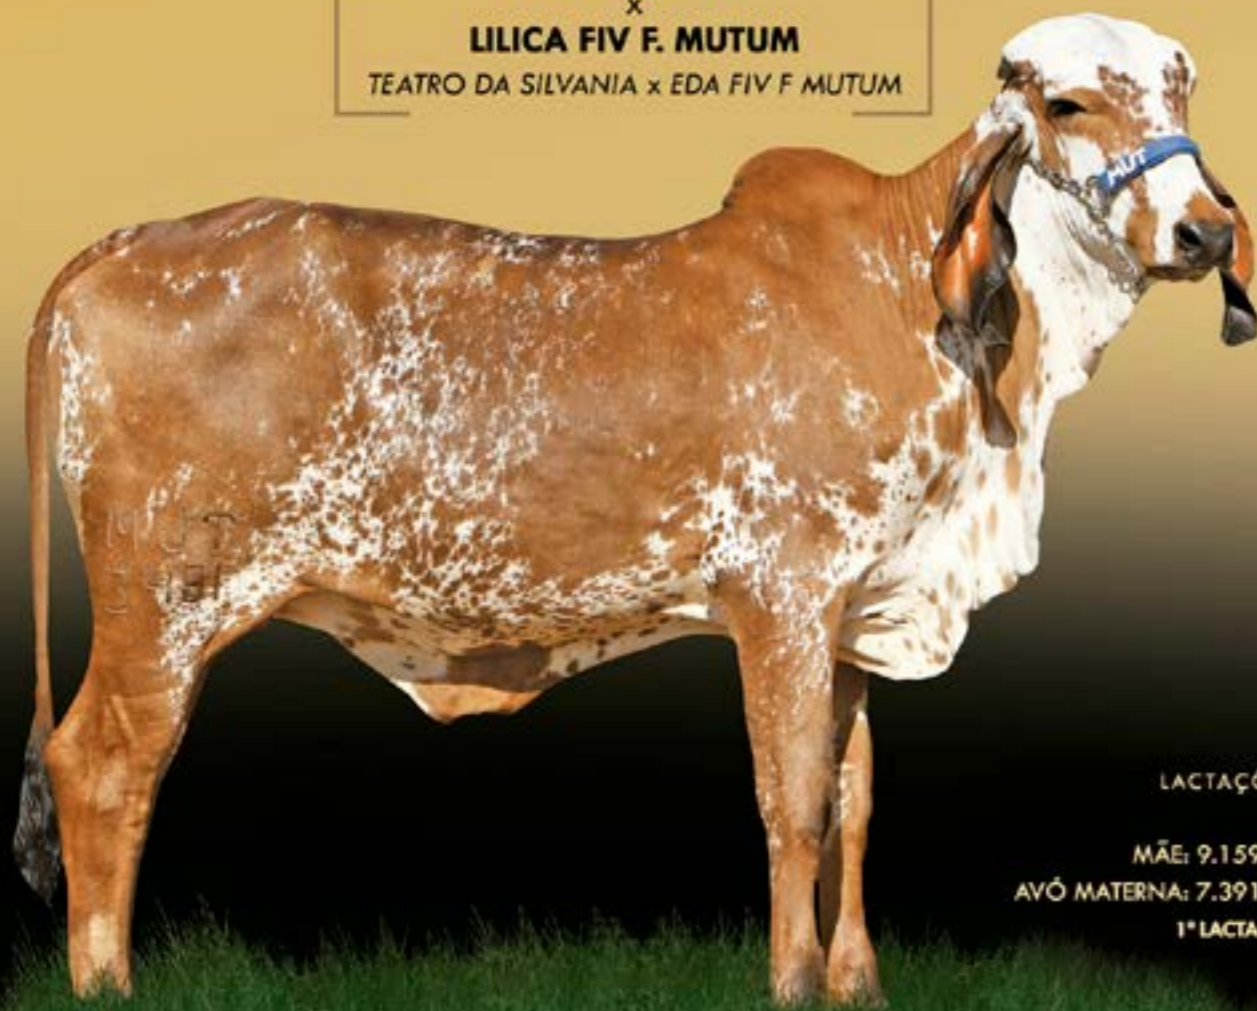

# 19

MUT3481 | NASCIMENTO: 24/09/2016

C.A. SANSÃO

x

LILICA FIV F. MUTUM

TEATRO DA SILVANIA x EDA FIV F. MUTUM

LACTAÇÕES:

MÃE: 9.159 KG