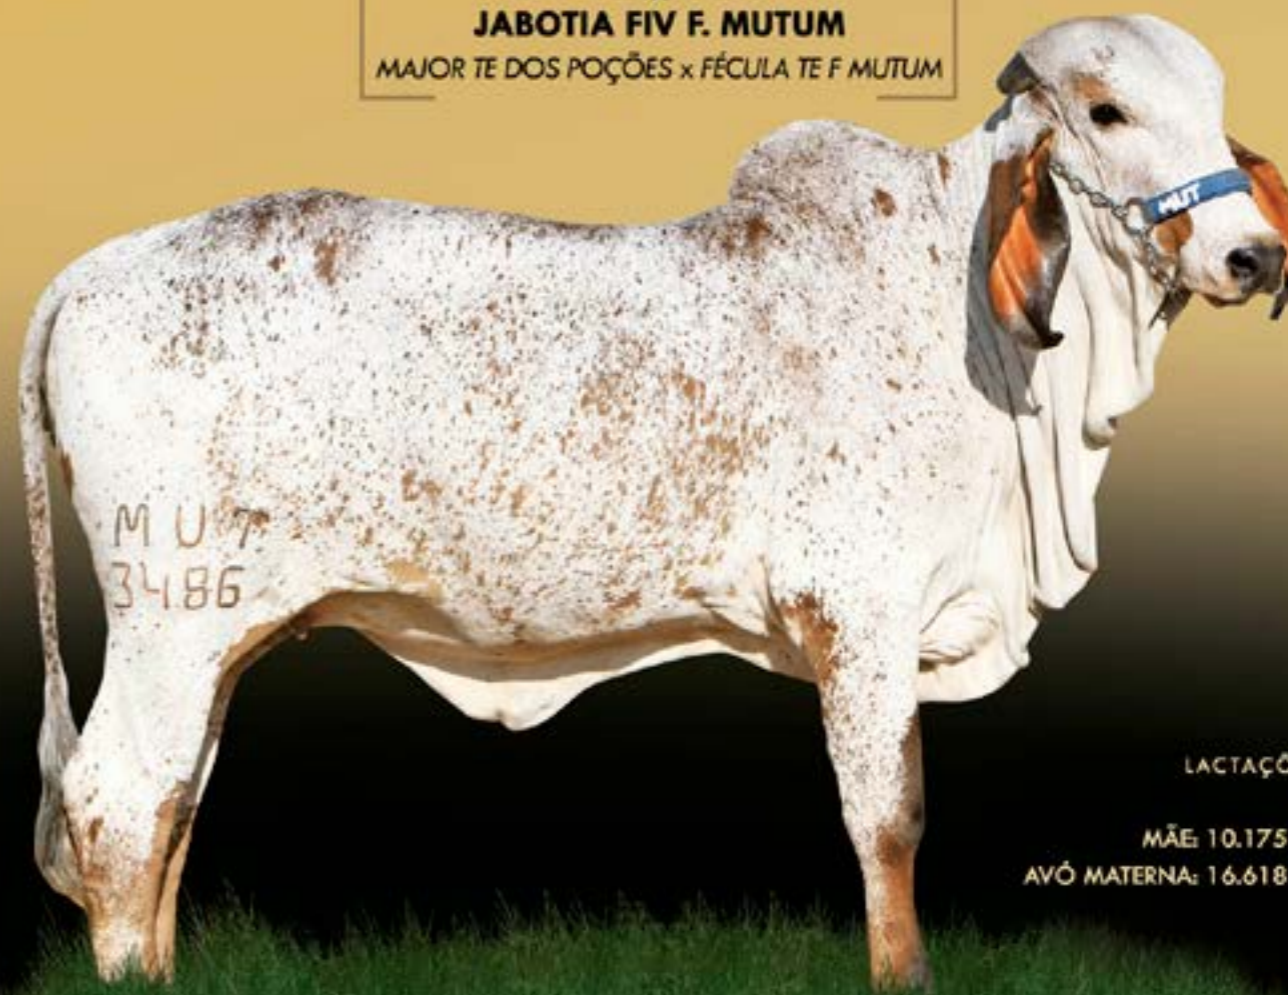

LACTAÇÕES:

MÃE: 10.175 KG

AVÓ MATERNA: 16.618 KG

Filha do patriarca Sansão, Previsão FIV F. Mutum chama a atenção pelo tipo leiteiro que possui, bezerra comprida, bem feminina com garupa nivelada e espaçada, denotando qualidade em seu teto de sustentação do sistema mamário, uma das características mais observadas para garantir longevidade no rebanho. Sua mãe Lilica ultrapassou os 9.100 kg de leite, sendo uma descendente de Eda FIV F. Mutum, Campeã Nacional Fêmea Jovem e Res. Campeã Fêmea Jovem do Torneio Leiteiro Melaleite/08, filha da Grande Campeã Nacional Dengosa, mãe dos provados Fardo e Hâbil FIV F. Mutum, touros destaques da bateria CRV Lagoa e Alta Genetics respectivamente, ambos oriundos da Seleção Mutum!!!!