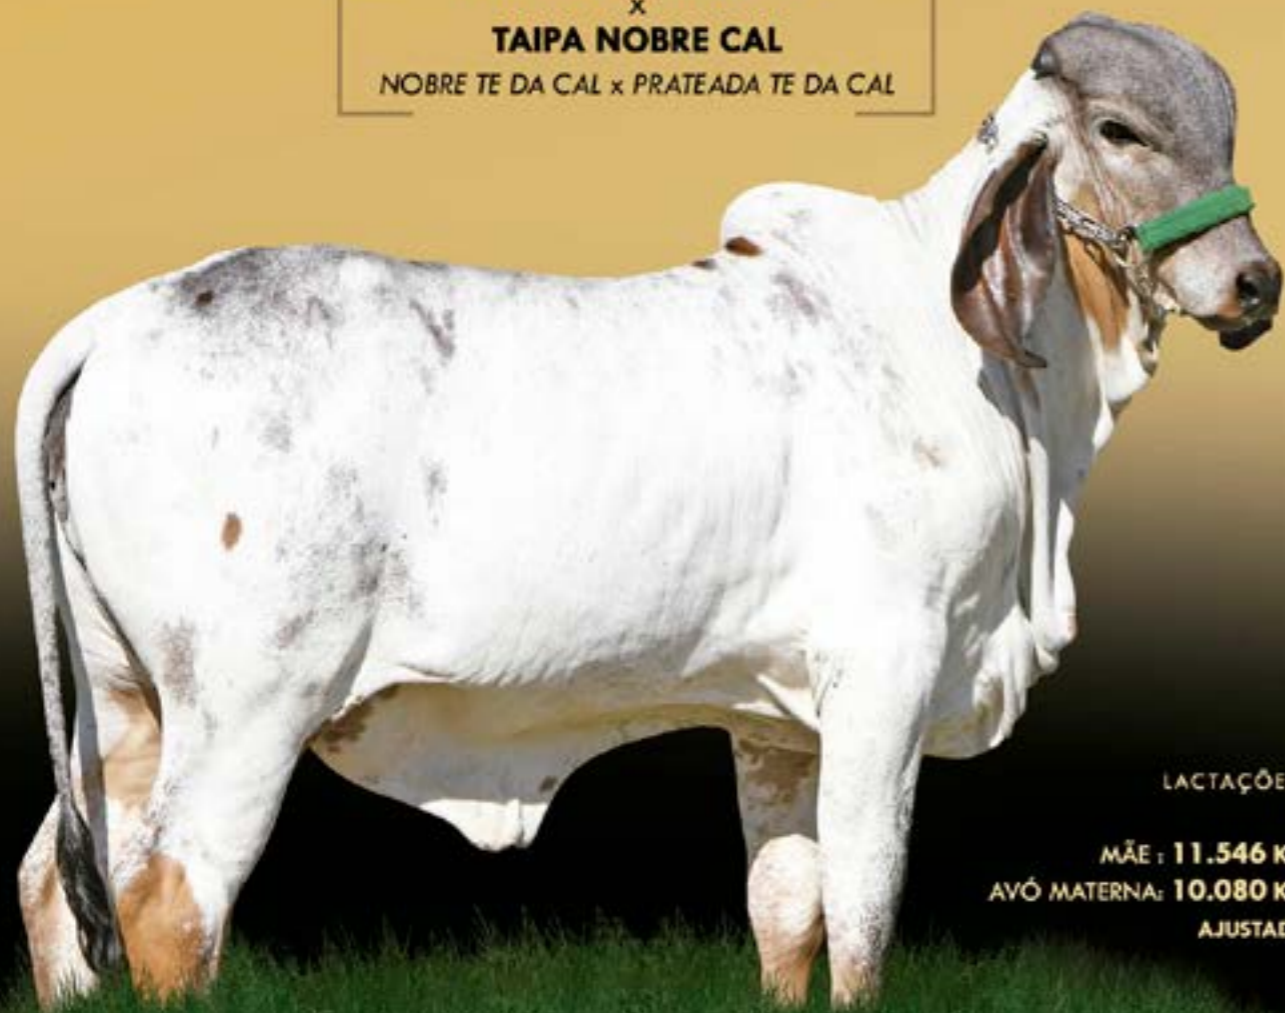

GIR LEITEIRO ALTO DA ESTIVA - SILVIO QUEIROZ PINHEIRO & FILHOS

lote

KAILANE FIV ALTO ESTIVA

34

SQP1597 | NASCIMENTO: 22/03/2017

TEATRO DA SILVANIA

x

TAIPA NOBRE CAL

NOBRE TE DA CAL x PRATEADA TE DA CAL

LACTAÇÕES:

MÃE: 11.546 KG

AVÓ MATERNA: 10.080 KG

AJUSTADA

SÍTIO RIO NEGRO - MICHAELA E PLAUTO DEMÉTRIO

lote

A-HERA FIV DO RIO NEGRO B-HAVINIA FIV DO RIO NEGRO

35

PDJG121 | NASCIMENTO: 12/05/2017

PDJG127 | NASCIMENTO: 17/05/2017

PH UÍSQUE

x

LAVÍNIA FIV DE BRASÍLIA

RADAR DOS POÇÕES x SOJA DE BRASÍLIA

PH UÍSQUE

x

LAVÍNIA FIV DE BRASÍLIA

RADAR DOS POÇÕES x SOJA DE BRASÍLIA

LOTE LIVRE ESCOLHA