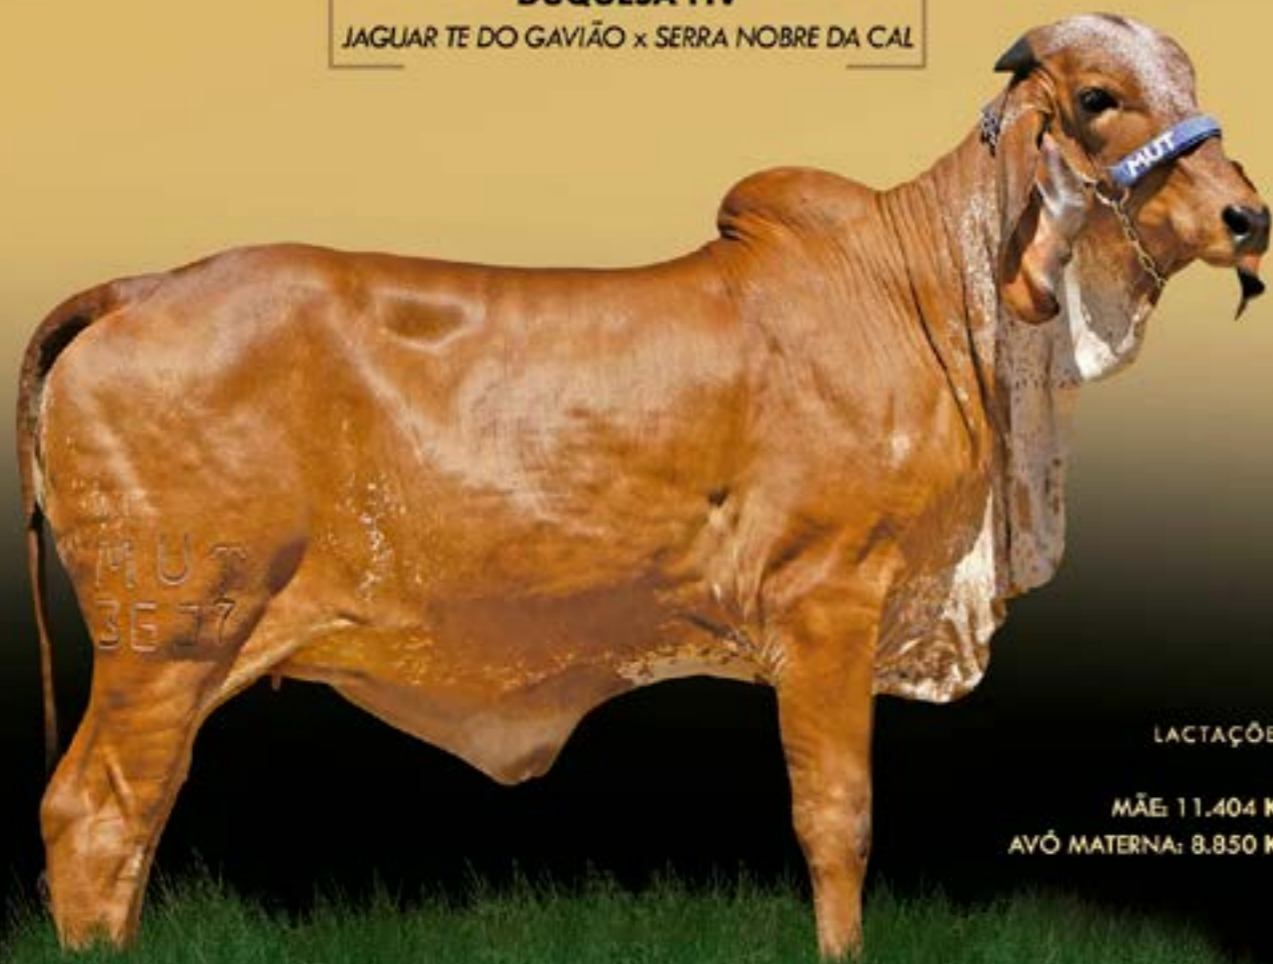

QUINT FIV F. MUTUM

MUT3607 | NASCIMENTO: 22/01/2017

FARDO FIV F MUTUM

x

DUQUESA FIV

JAGUAR TE DO GAVIÃO x SERRA NOBRE DA CAL