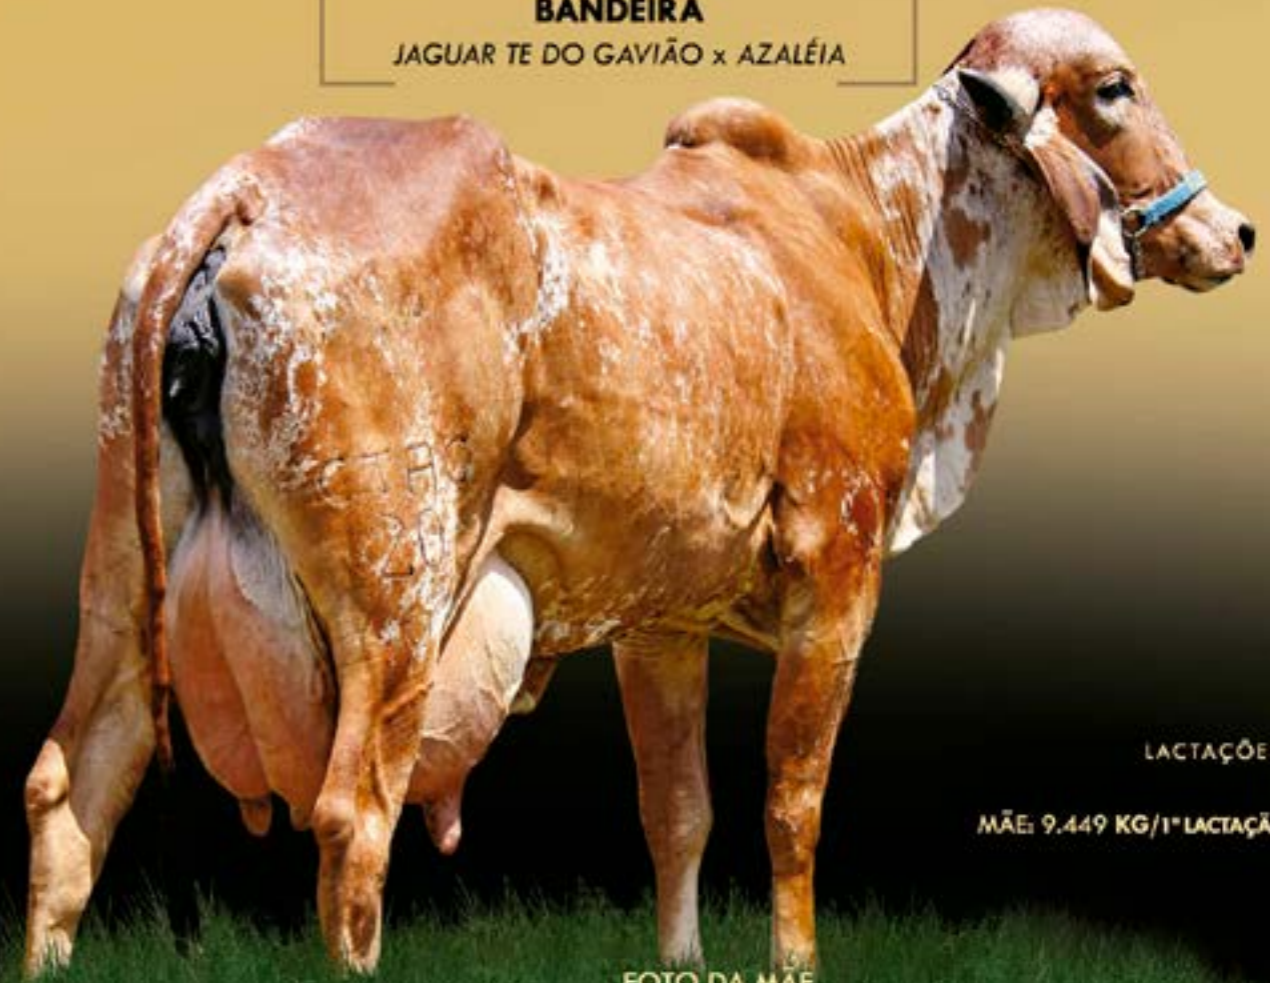

LACTAÇÕES:
MÃE: 9.449 KG/1ª LACTAÇÃO

FOTO DA MÃE

José Mário e Murilo Abdo, abrilhantam o Leilão Mutum com Fafa JMMA, matriz que destacou-se conquistando os títulos de Reservada Campeã Fêmea Jovem, Melhor Úbere Jovem pista e Torneio Leiteiro Expo Paracatu/17. Fafa descende do provado PH Uisque, touro que caracteriza-se por transmitir boa estrutura para sua progênie. Na linha baixa Zazafa FIV JMMA, uma irmã completa de Quizila FIV Vila Rica, Grande Campeã e Melhor Úbere Adulto também na Expo Paracatu/17, ambas descendentes de uma das mais premiadas doadoras da seleção Vila Rica, Fada Vila Rica. Zaza dá sequência aos feitos de suas matriarcas e chama atenção pela qualidade de seu sistema mamário.