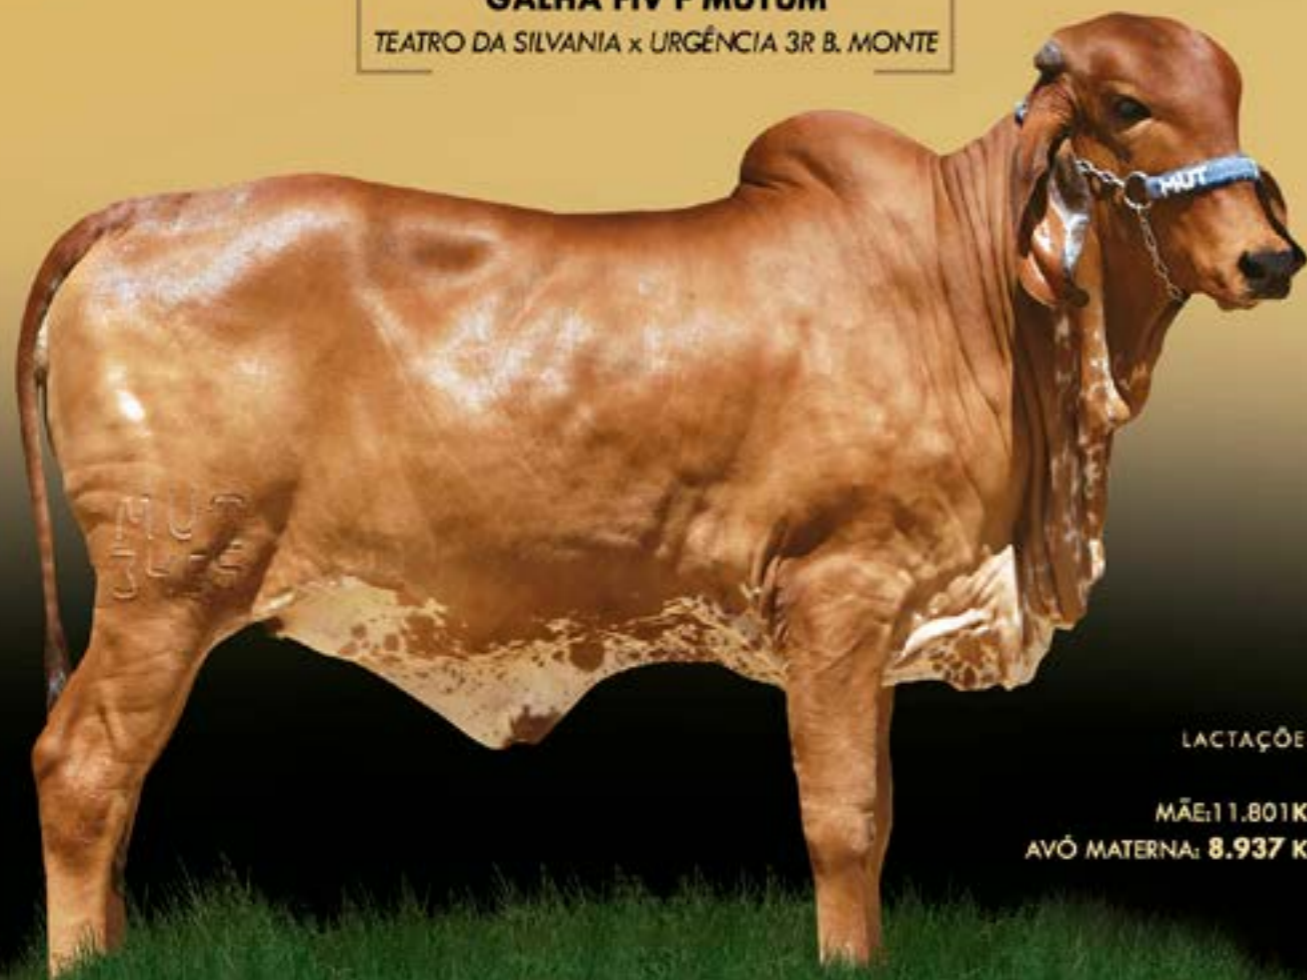

LEO FERREIRA MACHADO & FILHOS - FAZENDA MUTUM

lote

PALMARES FIV F. MUTUM

17

MUT3465 | NASCIMENTO: 01/09/2016

FARDO FIV F MUTUM

x

GALHA FIV F MUTUM

TEATRO DA SILVANIA x URGÊNCIA 3R B. MONTE

LACTAÇÕES:

MÃE: 11.801KG

AVÓ MATERNA: 8.937 KG

LEO FERREIRA MACHADO & FILHOS - FAZENDA MUTUM / PAULO CESAR DE CARVALHO

lote

PROMETIDA FIV F. MUTUM

18

MUT3478 | NASCIMENTO: 23/09/2016

C.A. SANSÃO

x

INDIANA FIV F. MUTUM

JAGUAR TE DO GAVIÃO x ENDORA TE F MUTUM