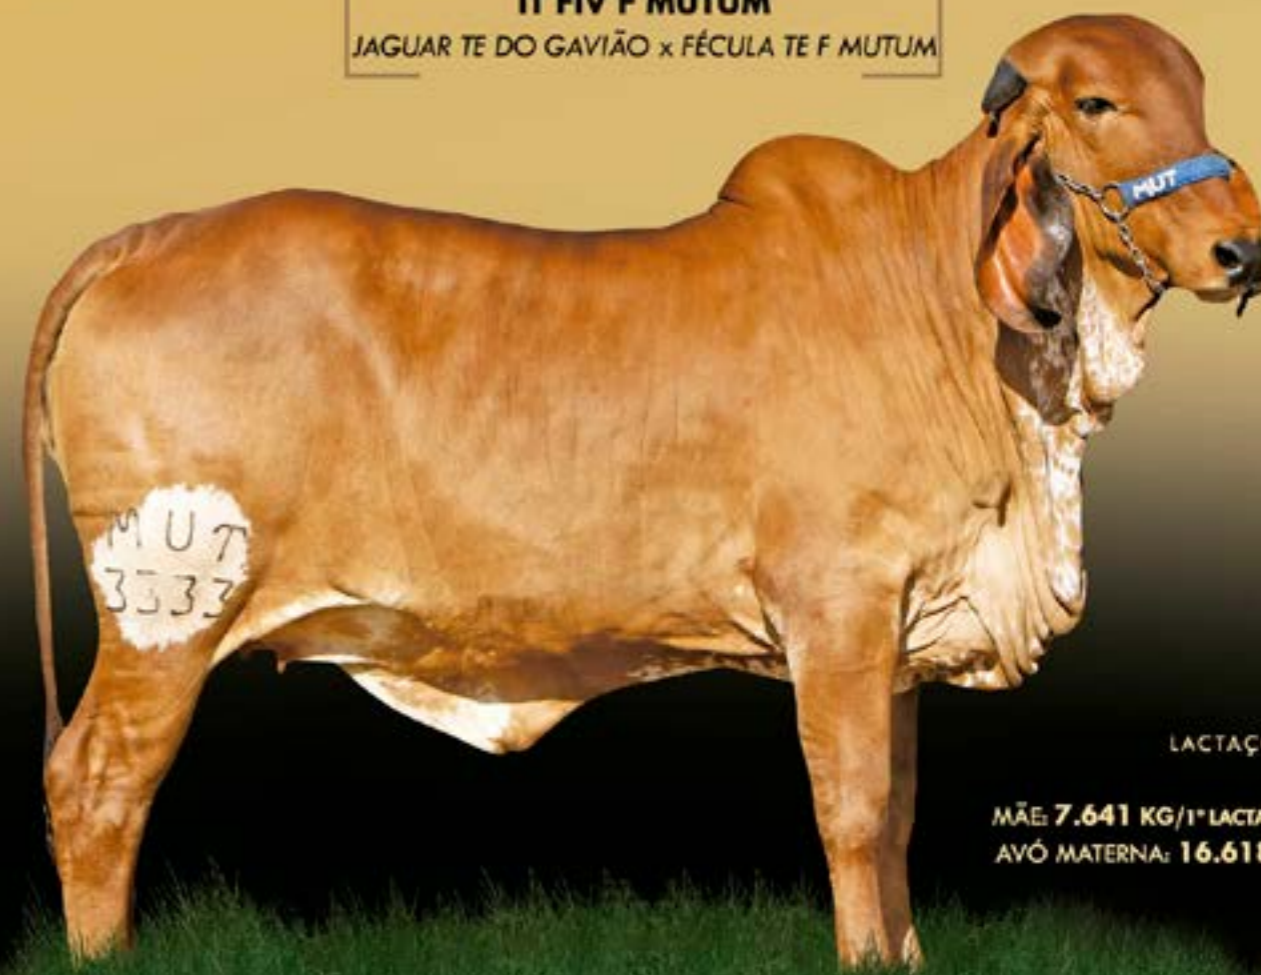

PURIFICADA FIV F. MUTUM

14

MUT3333 | NASCIMENTO: 13/06/2016

FARDO FIV F MUTUM

x

IT FIV F MUTUM

JAGUAR TE DO GAVIÃO x FÉCULA TE F MUTUM

LACTAÇÕES:

MÃE: 7.641 KG/1ª LACTAÇÃO
AVÓ MATERNA: 16.618 KG

Linda, feminina, comprida, estruturada e bem pigmentada, são pontos evidentes em Poetisa F. Mutum, novilha que esbanja qualidade, além de possuir uma garupa de muita qualidade quanto ao ângulo e comprimento, ponto que enaltece seu teto de sustentação de sistema mamário, característica cada vez mais trabalhada na raça, tem correlação direta com a longevidade do sistema mamário, a palavra chave para descrever o Gir Leiteiro atual. Sua mãe Janja FIV F. Mutum é irmã materna de Gala FIV F. Mutum (Reservada Grande Campeã Expo Brasília e Feileite/11), Condessa Te F. Mutum (Grande Campeã Nacional) e Flórida FIV F. Mutum (Grande Campeã Paracatu).