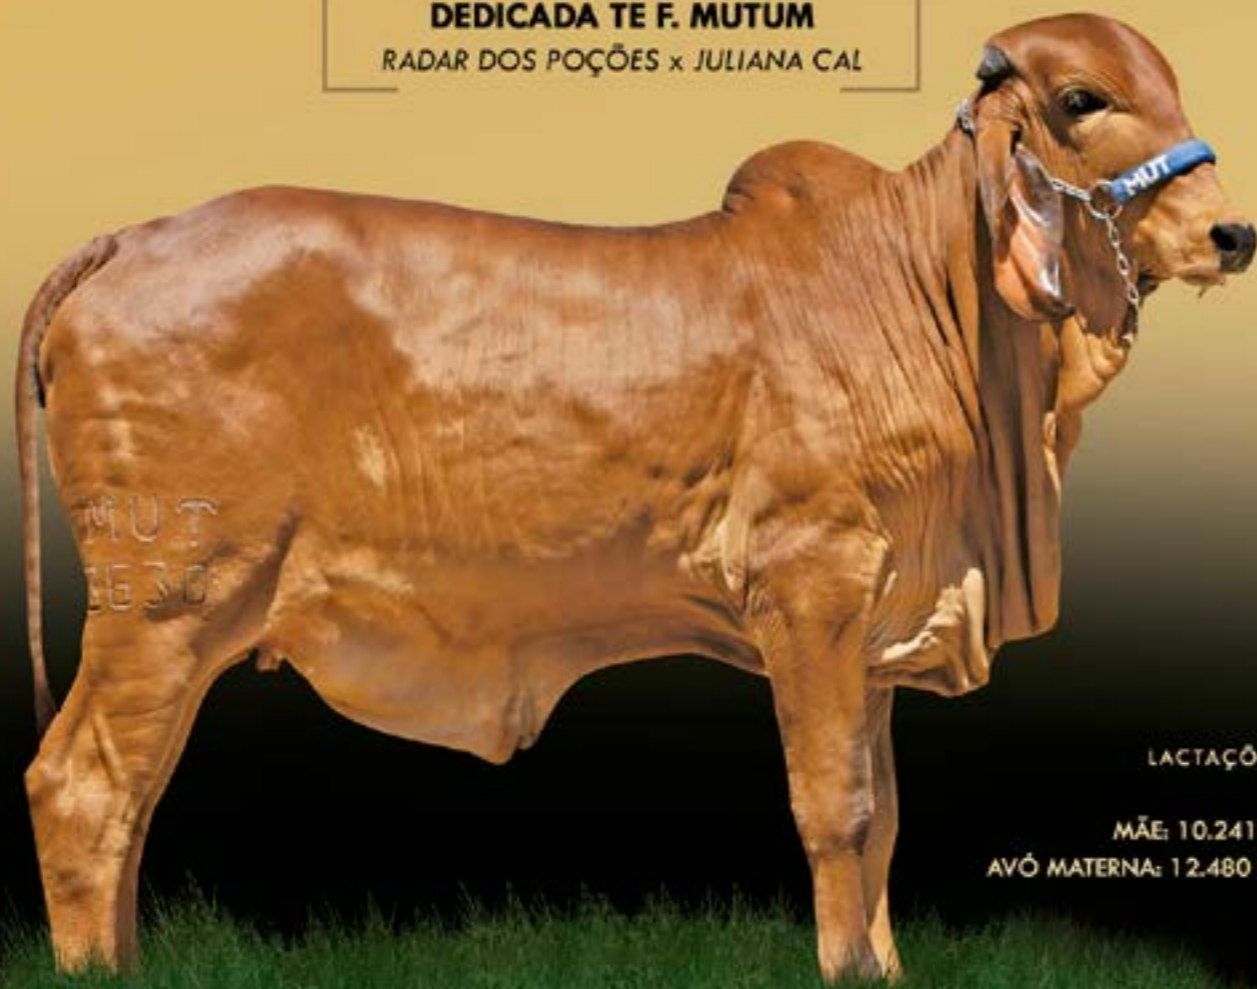

# 21

MUT3630 | NASCIMENTO: 11/12/2016

JAGUAR TE DO GAVIÃO

x

DEDICADA TE F. MUTUM

RADAR DOS POÇÕES x JULIANA CAL

LACTAÇÕES:

MÃE: 10.241KG